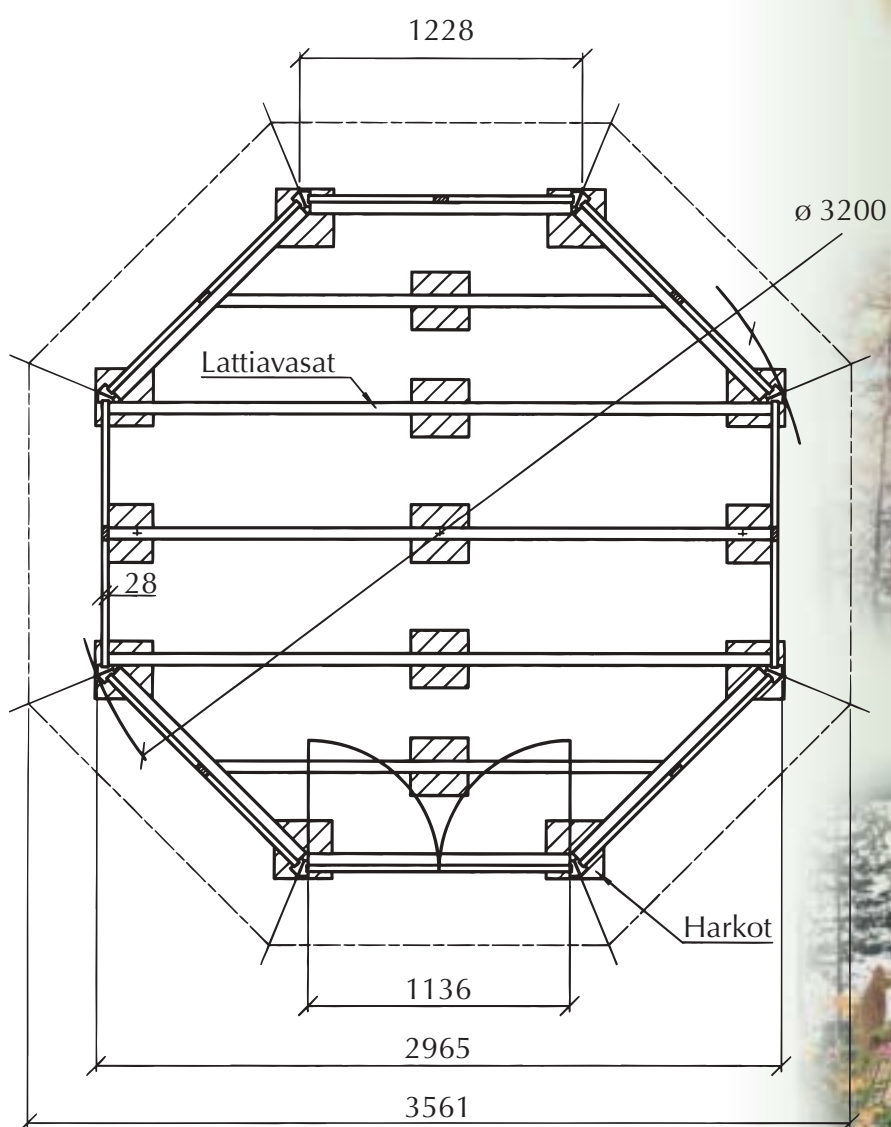

Caroline huvimajat valmistetaan paksusta suomalaisesta männystä ammattitaidolla – hyvin ja huolellisesti. Valittavana on kolme kokoa (5 / 7,5 / 9,2 m<sup>2</sup>) joko puuvalmiina tai toiveiden mukaisesti pintakäsiteltynä. Toimitus valmiina elementteinä tai valmiille perustalle pystytettynä. Perustuksena voivat olla esim. pihalaatat tai harkot.

Elementtirakenne on täsmällinen ja kokoaminen sujuu nopeasti.

Ikkunoihin on valittavissa kaksi vaihtoehtoista ristikkomallia.

8-kulmaisen pohjaratkaisun ansiosta  
Caroline huvimaja on tilava ja avara.