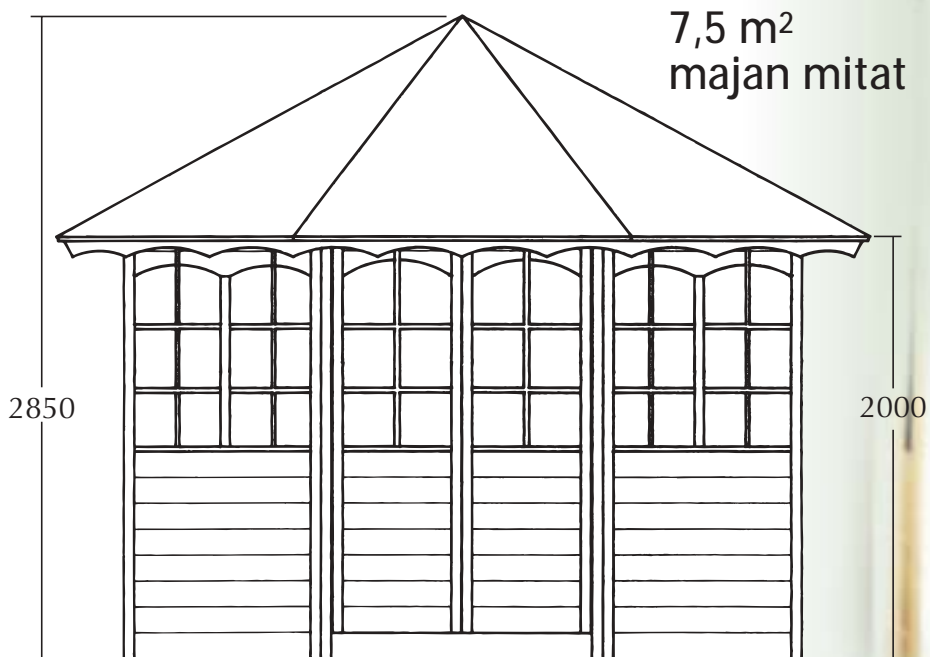

Caroline huvimajat valmistetaan paksusta suomalaisesta männystä ammattitaidolla – hyvin ja huolellisesti. Valittavana on kolme kokoa (5 / 7,5 / 9,2 m<sup>2</sup>) joko puuvalmiina tai toiveiden mukaisesti pintakäsiteltynä. Toimitus valmiina elementteinä tai valmiille perustalle pystytettynä. Perustuksena voivat olla esim. pihalaatat tai harkot.

Elementtirakenne on täsmällinen ja kokoaminen sujuu nopeasti.

Ikkunoihin on valittavissa kaksi vaihtoehtoista ristikkomallia.

8-kulmaisen pohjaratkaisun ansiosta  
Caroline huvimaja on tilava ja avara.